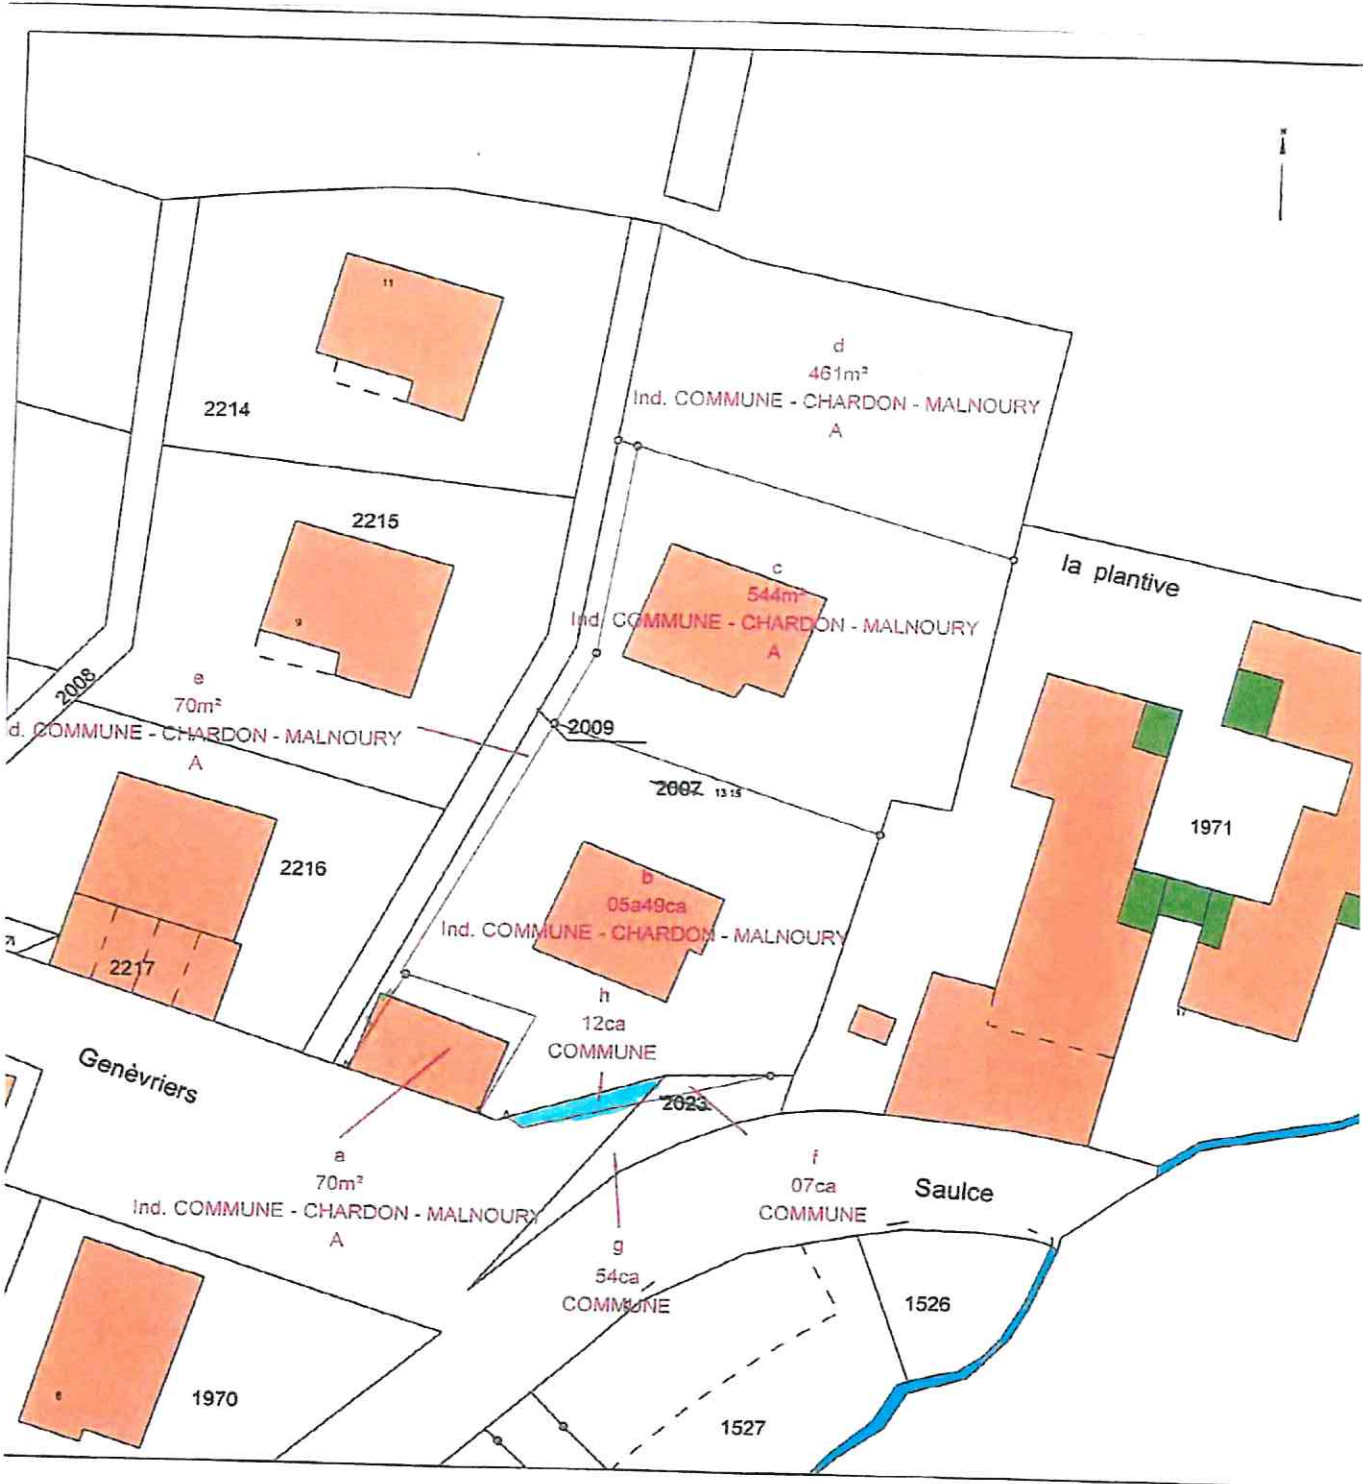

PLAN PROJET DE DECLASSEMENT D'UNE EMPRISE ISSUE DU DOMAINE PUBLIC

Emprise issue du domaine public de surface 12m²